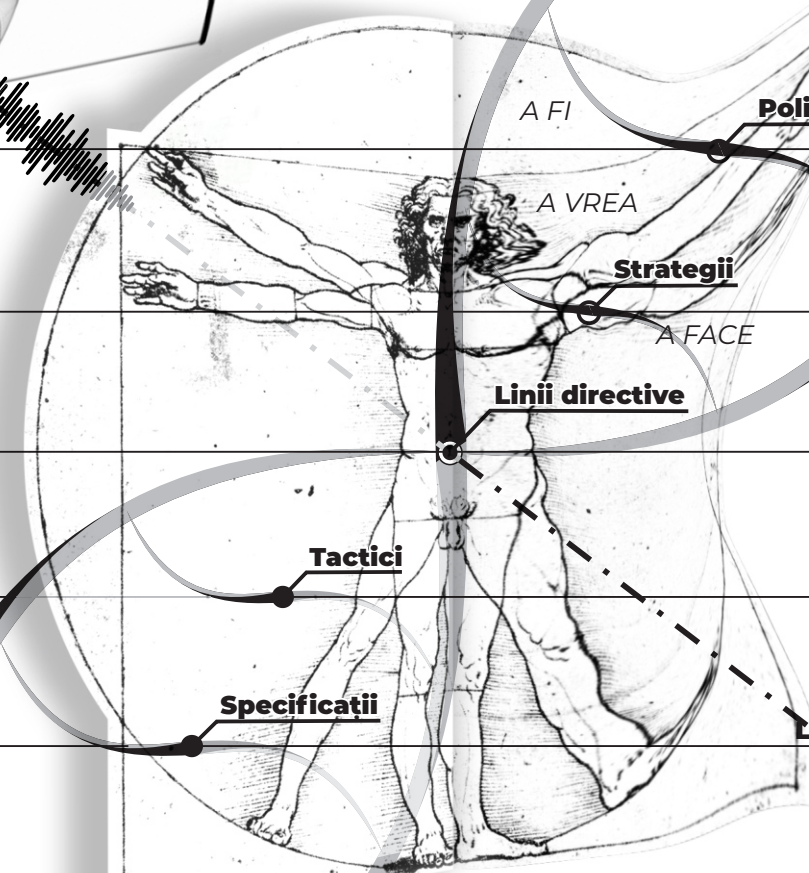

# ULP

PARETO  
FUTURE HAPPEND  
SWOT

secol

GAME

DA FINE AL CAPO  
DA CAPO AL FINE

deceniu

TABULA RASA - TABULA SCRIPTA

an

luna

zi

ora

minut

secunda

Viziune

ENTITATE

Politici

ZONA

A FI

A VREA

Strategii

A FACE

Linii directive

OBIECTIV

3 AXIOME