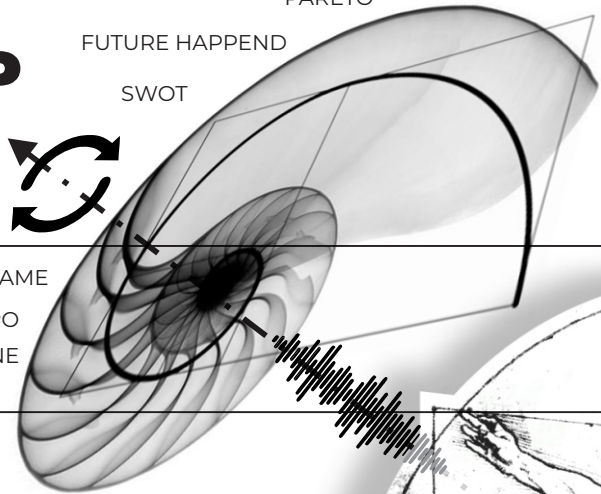

# ULP

PARETO  
FUTURE HAPPEND  
SWOT

secol

GAME

DA FINE AL CAPO  
DA CAPO AL FINE

deceniu

TABULA RASA - TABULA SCRIPTA

an

luna

zi

ora

minut

secunda

Viziune

ENTITATE

Politici

ZONA

A FI

A VREA

Strategii

A FACE

Linii directive

OBIECTIV

3 AXIOME